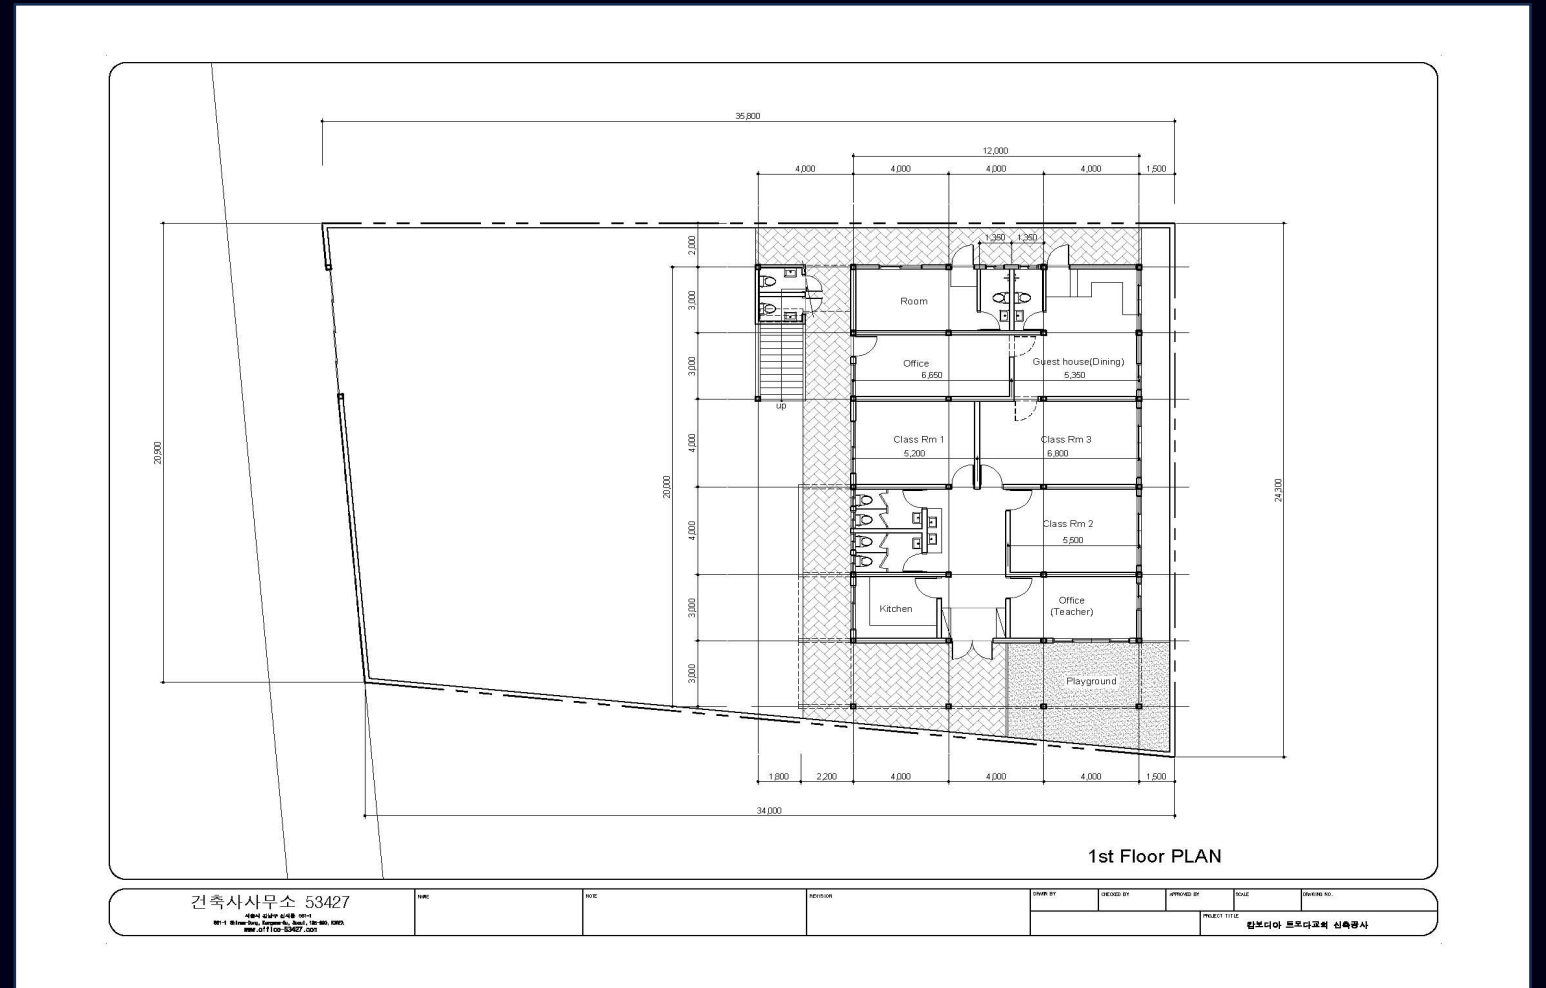

ត្រីមូដា គោត្ត

ព្រះវិហារ រដ្ឋដា

교회 설립 연혁

- 2010년 7월 01일 - 트모다교회 설립
- 2013년 11월 - 박희원 김종순 선교사 파송
(서경노회 선교위원회)
- 2017년 1월 18일 - 기공예배
- 2017년 08월 - 헌당예배 (12m * 20m / 145평 480m²)
(1층 73평 240m² / 2층 73평 240m²)

건축 설계 도면

건축 설계 도면

1층 240m² (12m*20m)

- 유치원 1 = 32m²(약 10평)
- 유치원 2 = 32m²(약 10평)
- 유치원 사무실 = 18m²(약 5.5평)
- 유치원 주방 = 12m²(약 3.6평)
- 유치원 화장실 = 12m²(약 3.6평)
- 유치원 로비 =
- 사역자 룸 = 24m²(약 7.3평)
- 교회 사무실 = 24m²(약 7.3평)
- 교회 룸 = 24m² (약 7.3평)

건축 설계 도면

2층 240m² (12m*20m)

- 교회 = 136m²(약 41평)
- 교육실 = 32m²(약 10평)
- 창고 = 24m²(약 7.3평)
- 교회 로비 = 48m²(약 14.5평)

건축 공사비

항 목	금 액
2월 건축비	\$ 9,479.49
3월 건축비	\$ 16,476.35
4월 건축비	\$ 10,628.10
5월 건축비	\$ 19,737.41
6월 건축비	\$ 34,800.15
7월 건축비	\$ 12,599.83
총 지출	\$103,721.33