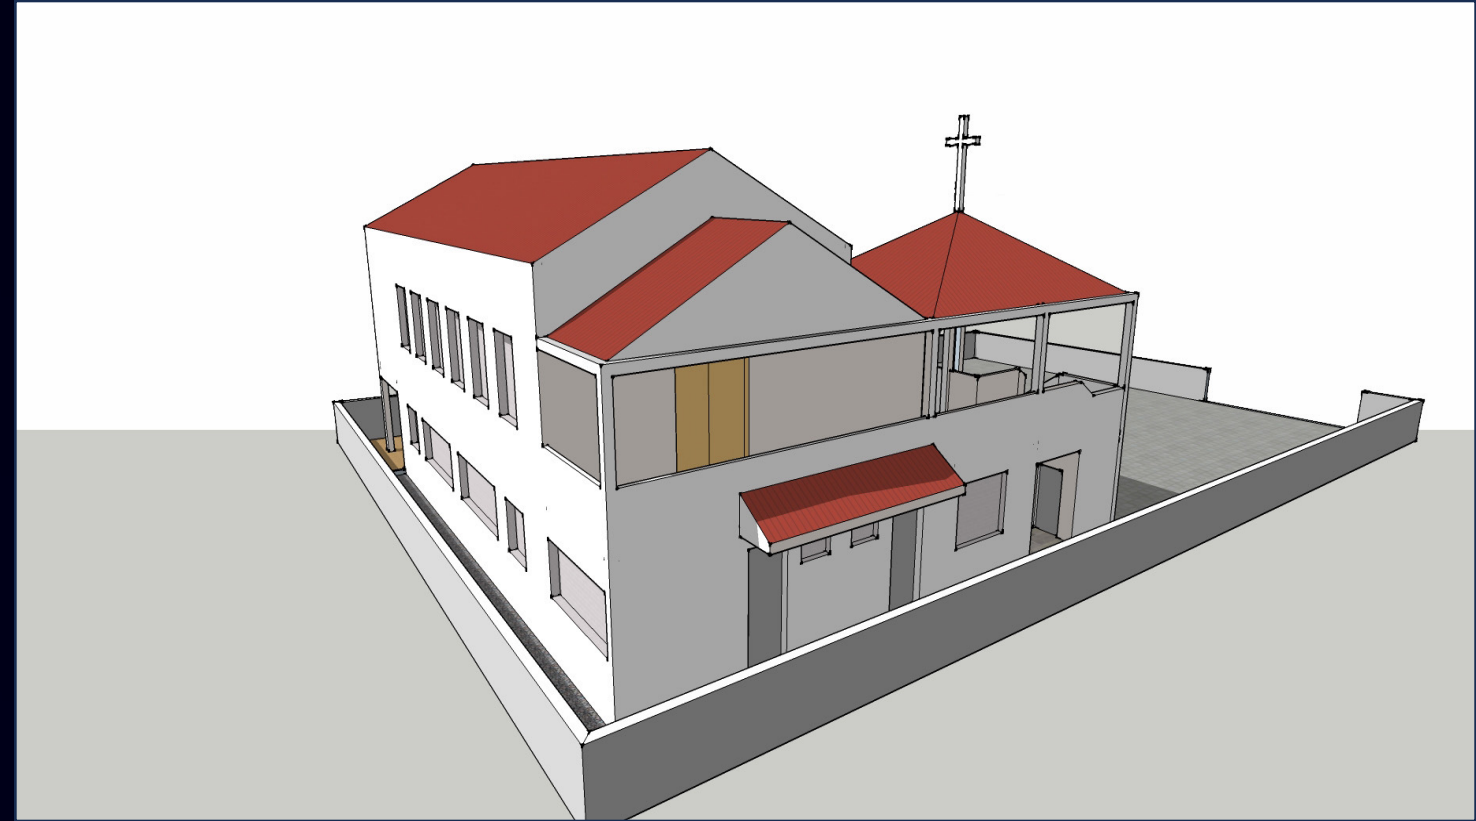

ត្រីមូដា គោត្ត

ព្រះវិហារ រដ្ឋដា

교회 설립 연혁

- 2010년 7월 01일 - 트모다교회 설립
- 2013년 11월 - 박희원 김종순 선교사 파송
(서경노회 선교위원회)
- 2017년 1월 18일 - 기공예배
- 2017년 08월 - 헌당예배 (12m * 20m / 145평 480m²)
(1층 73평 240m² / 2층 73평 240m²)

건축 설계 도면

건축 설계 도면

1층 240m² (12m*20m)

- 유치원 1 = 32m²(약 10평)
- 유치원 2 = 32m²(약 10평)
- 유치원 사무실 = 18m²(약 5.5평)
- 유치원 주방 = 12m²(약 3.6평)
- 유치원 화장실 = 12m²(약 3.6평)
- 유치원 로비 =
- 사역자 룸 = 24m²(약 7.3평)
- 교회 사무실 = 24m²(약 7.3평)
- 교회 룸 = 24m² (약 7.3평)

건축 설계 도면

2층 240m² (12m*20m)

- 교회 = 136m²(약 41평)
- 교육실 = 32m²(약 10평)
- 창고 = 24m²(약 7.3평)
- 교회 로비 = 48m²(약 14.5평)

건축 공사비

항 목	금 액
2월 건축비	\$ 9,479.49
3월 건축비	\$ 16,476.35
4월 건축비	\$ 10,628.10
5월 건축비	\$ 19,737.41
6월 건축비	\$ 34,800.15
7월 건축비	\$ 12,599.83
총 지출	\$103,721.33

유치원 2

사무실

오늘의 모습

유치원 로비

유치원 주방

사역자실

오늘의 모습

유치원 로비