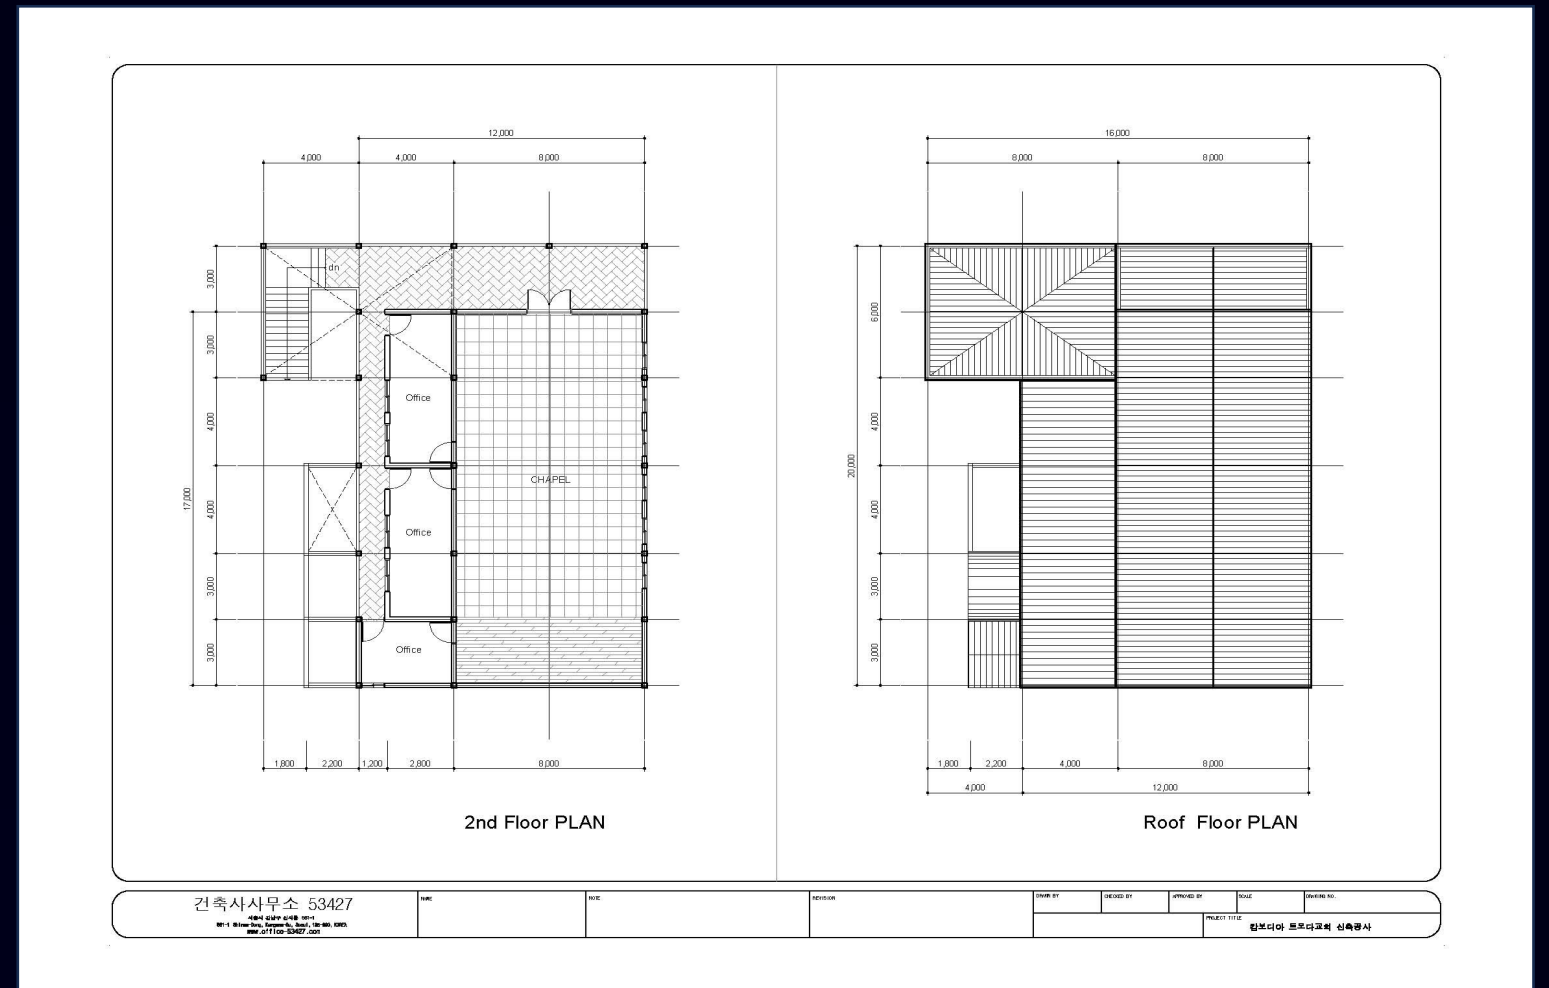

건축 설계 도면

건축 설계 도면

1층 240m² (12m*20m)

- 유치원 1 = 32m²(약 10평)
- 유치원 2 = 32m²(약 10평)
- 유치원 사무실 = 18m²(약 5.5평)
- 유치원 주방 = 12m²(약 3.6평)
- 유치원 화장실 = 12m²(약 3.6평)
- 유치원 로비 =
- 사역자 룸 = 24m²(약 7.3평)
- 교회 사무실 = 24m²(약 7.3평)
- 교회 룸 = 24m² (약 7.3평)

건축 설계 도면

2층 240m² (12m*20m)

- 교회 = 136m²(약 41평)
- 교육실 = 32m²(약 10평)
- 창고 = 24m²(약 7.3평)
- 교회 로비 = 48m²(약 14.5평)

건축 공사비

항 목	금 액
2월 건축비	\$ 9,479.49
3월 건축비	\$ 16,476.35
4월 건축비	\$ 10,628.10
5월 건축비	\$ 19,737.41
6월 건축비	\$ 34,800.15
7월 건축비	\$ 12,599.83
총 지출	\$103,721.33